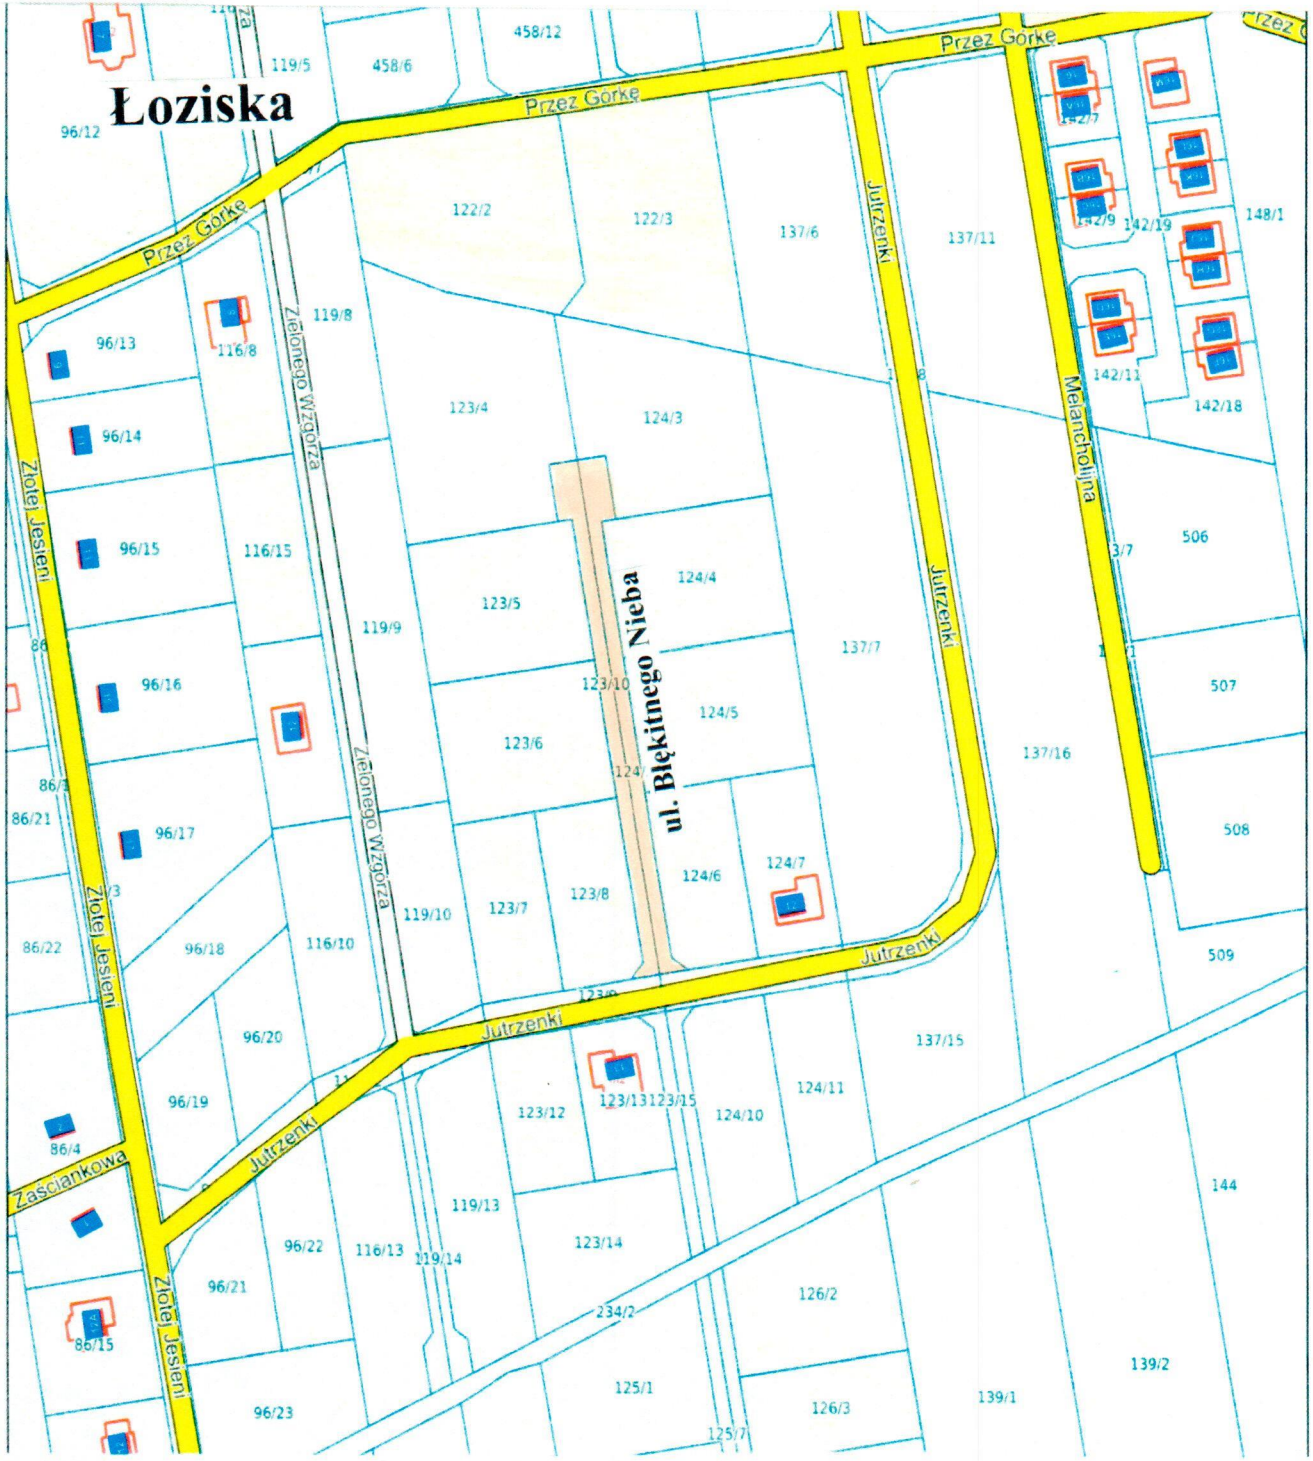

Lp.	Nazwa obrębu ewidencyjnego	Numer ewidencyjny działki	Stan prawny działki	Nazwa ulicy
1.	Łoziska	123/10 124/2	Współwłasność: Osoby fizyczne	ul. Błękitnego Nieba

Załącznik Nr 2 do uchwały Nr
Rady Gminy Lesznówola
z dnia 2024 r.